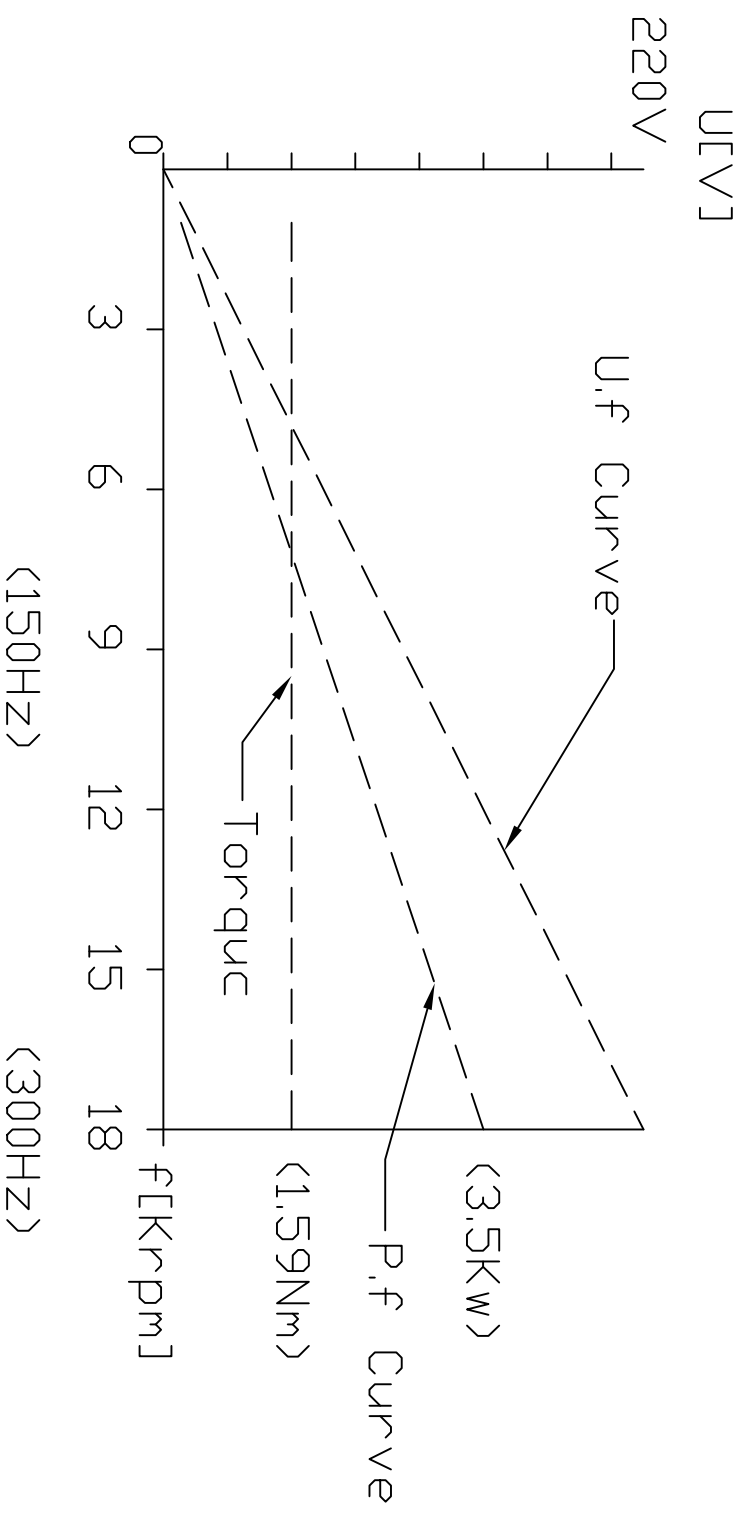

GDF 46-18Z/3.5
220V 12.0A 2P

TA:20°C Serv:SI air cooling