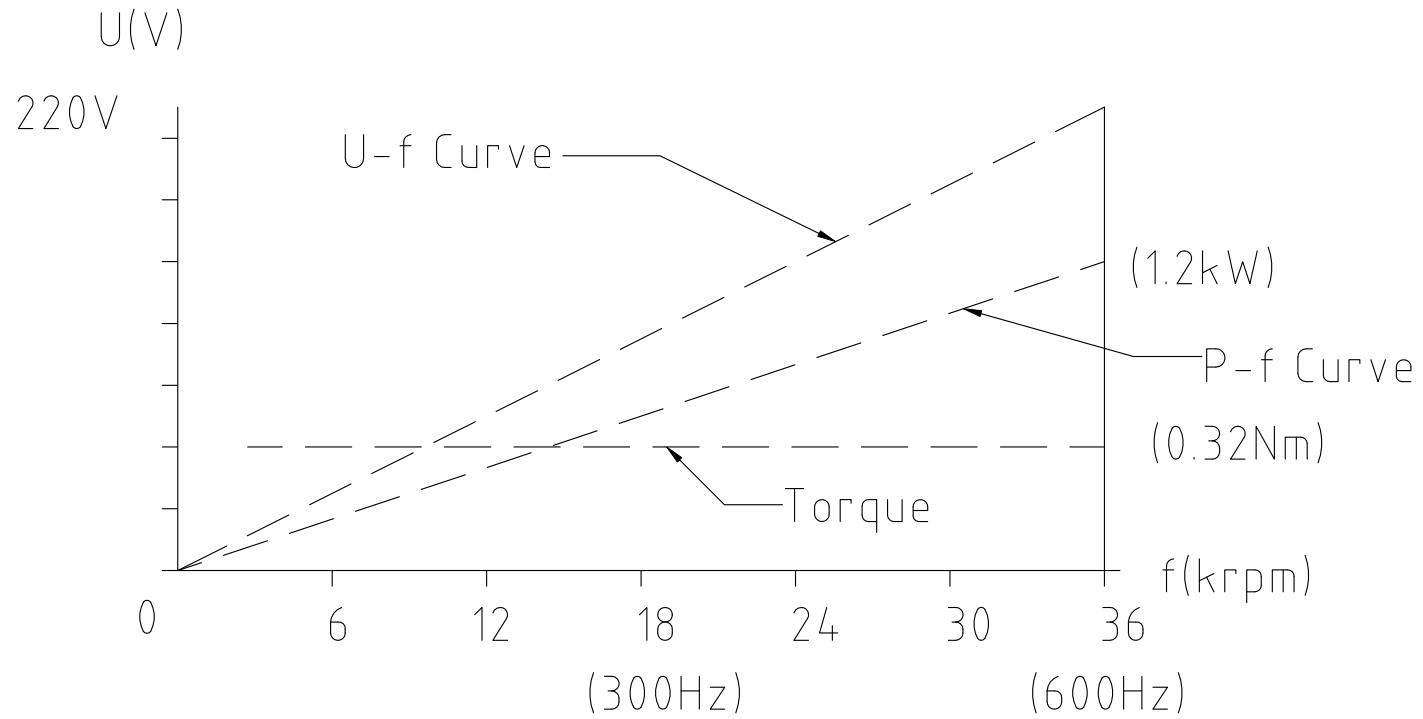

GDZ-26-3 600Hz

220V 5A 2P

TA: 20°C

Serv: S1

Water cooling