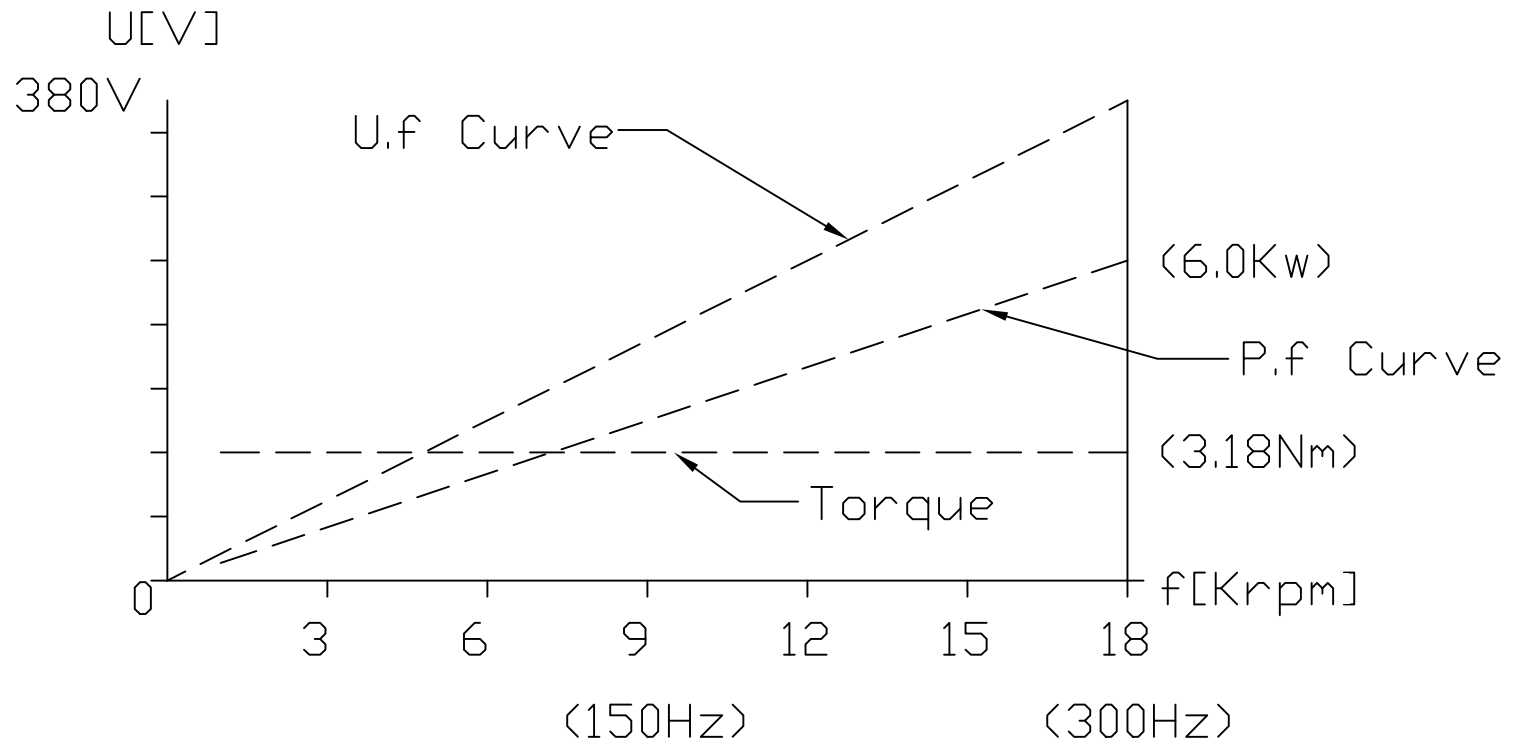

GDF60-18Z/6.0
380V 12.0A 2P

TA:20°C

Serv:S1

air cooling